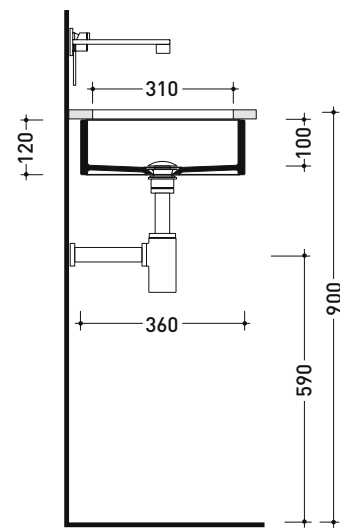

Package dim. 49 x 14,5 x 37,5 cm | Weight 14,5 kg | Pz. Pallet n° 42

CE UNI EN 14688 - CL00 Dop-No14688

vista zenitale / zenital view

vista zenitale / zenital view

vista frontale / frontal view

sezione longitudinale / section

sizes in mm

Please consider a 2% tolerance on indicated measurements