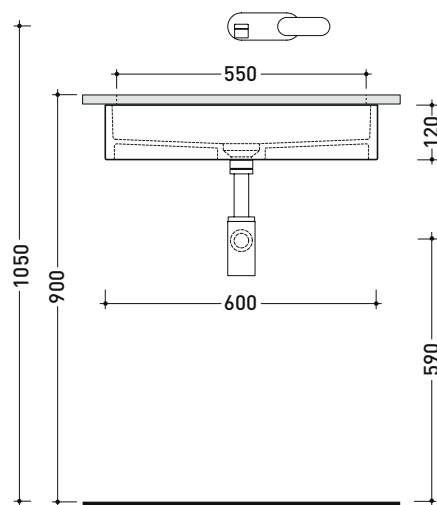

Package dim. 62 x 14,5 x 42 cm | Weight 18,5 kg | Pz. Pallet n° 24

CE UNI EN 14688 - CL00 Dop-No14688

vista zenitale / zenital view

vista zenitale / zenital view

vista frontale / frontal view

sezione longitudinale / section

sizes in mm

Please consider a 2% tolerance on indicated measurements