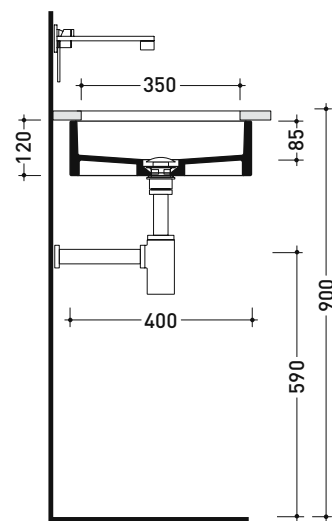

Package dim. 62 x 14,5 x 42 cm | Weight 18,5 kg | Pz. Pallet n° 24

CE UNI EN 14688 - CL00 Dop-No14688

vista zenitale / zenital view

vista zenitale / zenital view

vista frontale / frontal view

sezione longitudinale / section

sizes in mm

Please consider a 2% tolerance on indicated measurements