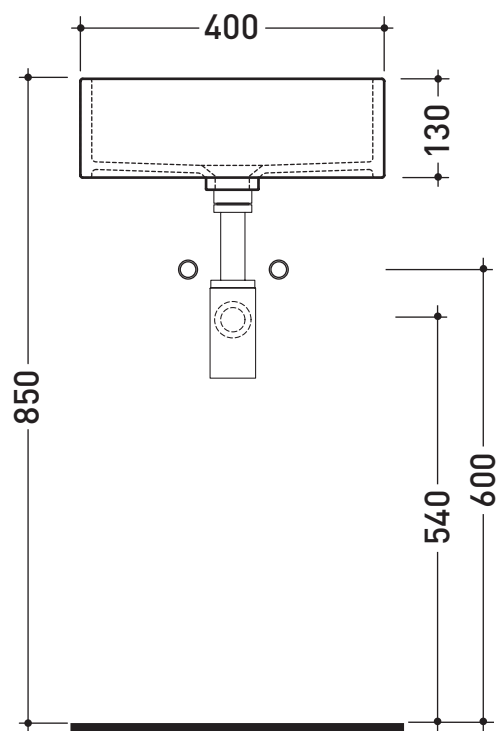

vista zenitale / zenital view

staffa di fissaggio MWS40
MWS40 fixing bracket

foro consigliato sul piano $\varnothing 140$
suggested hole on the top $\varnothing 140$

vista zenitale / zenital view

vista frontale / frontal view

vista frontale fissaggio staffa
fixing bracket frontal view

sezione longitudinale / section