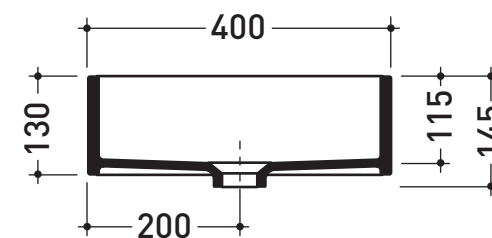

vista zenitale / zenital view

staffa di fissaggio MWS40
MWS40 fixing bracket

foro consigliato sul piano $\varnothing 140$
suggested hole on the top $\varnothing 140$

vista zenitale / zenital view

vista frontale / frontal view

vista frontale fissaggio staffa
fixing bracket frontal view

sezione longitudinale / section