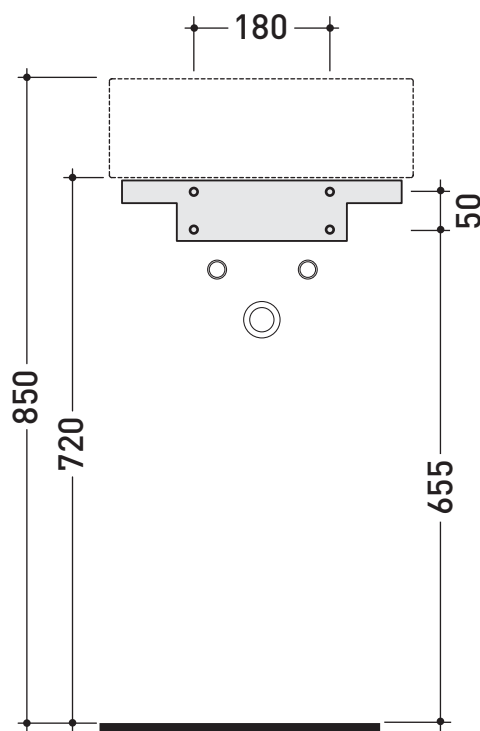

vista zenitale / zenital view

staffa di fissaggio MWS40
MWS40 fixing bracket

foro consigliato sul piano $\varnothing 140$
suggested hole on the top $\varnothing 140$

vista zenitale / zenital view

vista frontale / frontal view

vista frontale fissaggio staffa
fixing bracket frontal view

sezione longitudinale / section