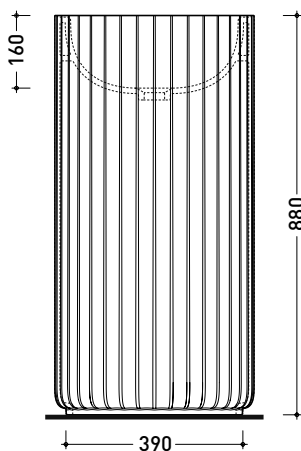

Package dim. cm | Weight 49 kg | Pz. Pallet n° -

UNI EN 14688 - CL00 Dop-No14688

vista zenitale / zenital view

vista zenitale / zenital view

vista frontale / frontal view

sezione longitudinale / section