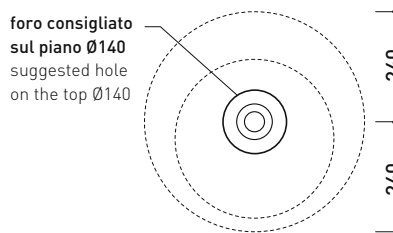

Accessori tecnici: Sifone cromo (SIFL/CR) - Sifone telescopico cromo (SIFL066)
 Piletta Stop & Go (PLSG)
 Piletta Stop & Go in ceramica (PLCE)
 Piletta con troppopieno integrato in ceramica (PLTPCE)
 Piletta con troppopieno integrato CROMO (PLTPCR)
 Set 2 pezzi rubinetto filtro cromo (RF026)

Dim. Imballo

Peso kg

Pz. Pallet n°

UNI EN 14688 - CL00 Dop-No14688

vista zenitale / zenital view

vista zenitale / zenital view

vista frontale / frontal view

sezione longitudinale / section

dimensioni in mm

Le misure dimensionali riportate hanno una tolleranza del 2%

CERAMICA: finiture lucide

bianco nero

finiture opache

latte carbone argilla cenere nuvola fango rosso rubens petrolio