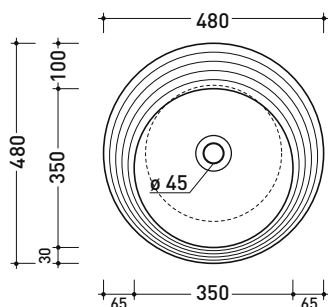

SP48D

Lavabo tondo cm 48 da appoggio con rilievo

• SENZA TROPPOPIENO • SENZA PIANO RUBINETTERIA

Complementi: Mensola FORTY6 (F6FNT)
 BOX basi portalavabo prof. 50
 CUBIKA basi portalavabo prof. 50
 Rubinetti lavabo linea: ONE - NOKÉ - SI - FOLD - X1
 Accessori linea: TWO - HOOP - NOKÉ - FOLD

Accessori tecnici: Sifone cromo (SIFL/CR) - Sifone telescopico cromo (SIFL066)
 Piletta Stop & Go (PLSG)
 Piletta Stop & Go in ceramica (PLCE)
 Piletta con troppopieno integrato in ceramica (PLTPCE)
 Piletta con troppopieno integrato CROMO (PLTPCR)
 Set 2 pezzi rubinetto filtro cromo (RF026)

Dim. Imballo

Peso kg

Pz. Pallet n°

UNI EN 14688 - CL00 Dop-No14688

vista zenitale / zenital view

vista zenitale / zenital view

vista frontale / frontal view

sezione longitudinale / section

dimensioni in mm

Le misure dimensionali riportate hanno una tolleranza del 2%

CERAMICA: finiture lucide

bianco nero

finiture opache

latte carbone argilla cenere nuvola fango rosso rubens petrolio