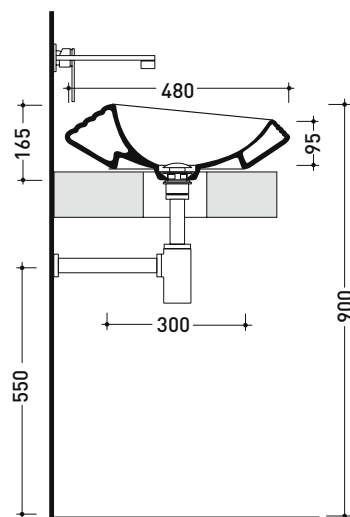

SP48D

Lavabo tondo cm 48 da appoggio con rilievo

• SENZA TROPPOPIENO • SENZA PIANO RUBINETTERIA

Complementi: Mensola FORTY6 (F6FNT)
 BOX basi portalavabo prof. 50
 CUBIKA basi portalavabo prof. 50
 Rubinetti lavabo linea: ONE - NOKÉ - SI - FOLD - X1
 Accessori linea: TWO - HOOP - NOKÉ - FOLD

Dim. Imballo

Peso kg

Pz. Pallet n°

UNI EN 14688 - CL00 Dop-No14688

vista zenitale / zenital view

vista zenitale / zenital view

vista frontale / frontal view

sezione longitudinale / section

dimensioni in mm

Le misure dimensionali riportate hanno una tolleranza del 2%

CERAMICA: finiture lucide

bianco nero

finiture opache

latte carbone argilla cenere nuvola fango rosso rubens petrolio