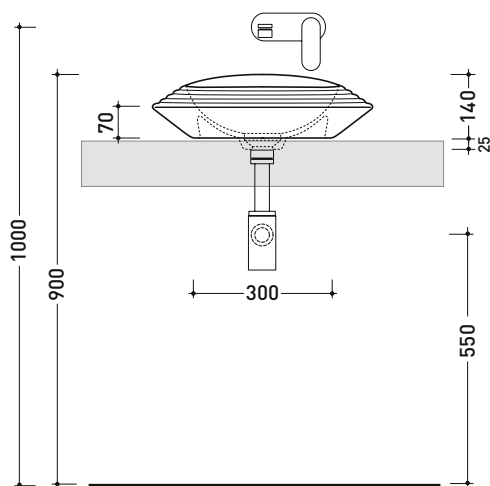

Accessori tecnici: Sifone cromo (SIFL/CR) - Sifone telescopico cromo (SIFL066)
 Piletta Stop & Go (PLSG)
 Piletta Stop & Go in ceramica (PLCE)
 Piletta con troppopieno integrato in ceramica (PLTPCE)
 Piletta con troppopieno integrato CROMO (PLTPCR)
 Set 2 pezzi rubinetto filtro cromo (RF026)

Dim. Imballo

Peso kg

Pz. Pallet n°

UNI EN 14688 - CL00 Dop-No14688

vista zenitale / zenital view

vista zenitale / zenital view

vista frontale / frontal view

sezione longitudinale / section

dimensioni in mm

Le misure dimensionali riportate hanno una tolleranza del 2%

CERAMICA: finiture lucide

bianco nero

finiture opache

latte carbone argilla cenere nuvola fango rosso rubens petrolio