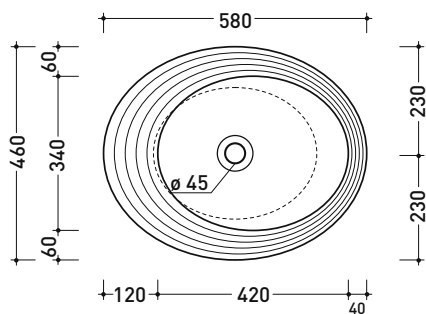

SP58D

Lavabo ovale cm 58 da appoggio con rilievo

• SENZA TROPPOPIENO • SENZA PIANO RUBINETTERIA

Complementi: Mensola FORTY6 (F6FNT)
 BOX basi portalavabo prof. 50
 CUBIKA basi portalavabo prof. 50
 Rubinetti lavabo linea: ONE - NOKÉ - SI - FOLD - X1
 Accessori linea: TWO - HOOP - NOKÉ - FOLD

Dim. Imballo

Peso kg

Pz. Pallet n°

CE UNI EN 14688 - CL00 Dop-No14688

vista zenitale / zenital view

vista zenitale / zenital view

vista frontale / frontal view

sezione longitudinale / section

dimensioni in mm

Le misure dimensionali riportate hanno una tolleranza del 2%

CERAMICA: finiture lucide

bianco nero

finiture opache

latte carbone argilla cenere nuvola fango rosso rubens petrolio