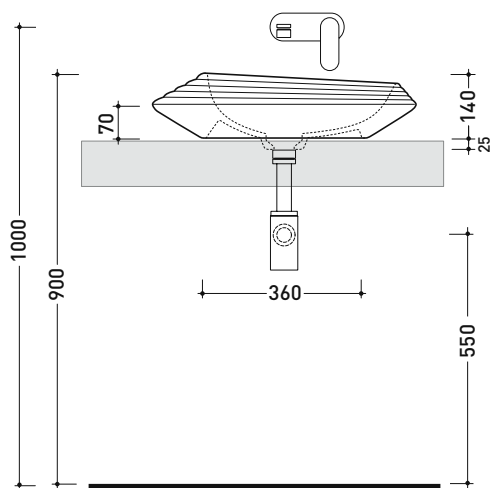

SP58D

Lavabo ovale cm 58 da appoggio con rilievo

• SENZA TROPPOPIENO • SENZA PIANO RUBINETTERIA

Complementi: Mensola FORTY6 (F6FNT)
 BOX basi portalavabo prof. 50
 CUBIKA basi portalavabo prof. 50
 Rubinetti lavabo linea: ONE - NOKÉ - SI - FOLD - X1
 Accessori linea: TWO - HOOP - NOKÉ - FOLD

Accessori tecnici: Sifone cromo (SIFL/CR) - Sifone telescopico cromo (SIFL066)
 Piletta Stop & Go (PLSG)
 Piletta Stop & Go in ceramica (PLCE)
 Piletta con troppopieno integrato in ceramica (PLTPCE)
 Piletta con troppopieno integrato CROMO (PLTPCR)
 Set 2 pezzi rubinetto filtro cromo (RF026)

Dim. Imballo

Peso kg

Pz. Pallet n°

CE UNI EN 14688 - CL00 Dop-No14688

vista zenitale / zenital view

vista zenitale / zenital view

vista frontale / frontal view

sezione longitudinale / section

dimensioni in mm

Le misure dimensionali riportate hanno una tolleranza del 2%

CERAMICA: finiture lucide

bianco nero

finiture opache

latte carbone argilla cenere nuvola fango rosso rubens petrolio