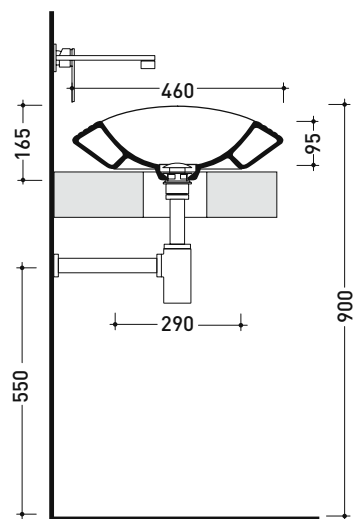

SP58D

Lavabo ovale cm 58 da appoggio con rilievo

• SENZA TROPPOPIENO • SENZA PIANO RUBINETTERIA

Complementi: Mensola FORTY6 (F6FNT)
 BOX basi portalavabo prof. 50
 CUBIKA basi portalavabo prof. 50
 Rubinetti lavabo linea: ONE - NOKÉ - SI - FOLD - X1
 Accessori linea: TWO - HOOP - NOKÉ - FOLD

Accessori tecnici: Sifone cromo (SIFL/CR) - Sifone telescopico cromo (SIFL066)
 Piletta Stop & Go (PLSG)
 Piletta Stop & Go in ceramica (PLCE)
 Piletta con troppopieno integrato in ceramica (PLTPCE)
 Piletta con troppopieno integrato CROMO (PLTPCR)
 Set 2 pezzi rubinetto filtro cromo (RF026)

Dim. Imballo

Peso kg

Pz. Pallet n°

CE UNI EN 14688 - CL00 Dop-No14688

vista zenitale / zenital view

vista zenitale / zenital view

vista frontale / frontal view

sezione longitudinale / section

dimensioni in mm

Le misure dimensionali riportate hanno una tolleranza del 2%

CERAMICA: finiture lucide

bianco nero

finiture opache

latte carbone argilla cenere nuvola fango rosso rubens petrolio