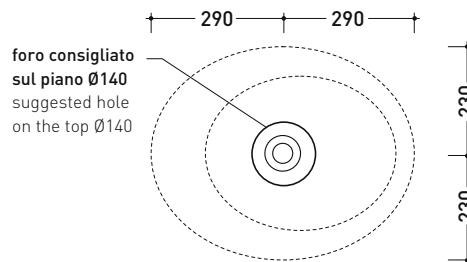

Accessori tecnici: Sifone cromo (SIFL/CR) - Sifone telescopico cromo (SIFL066)
 Piletta Stop & Go (PLSG)
 Piletta Stop & Go in ceramica (PLCE)
 Piletta con troppopieno integrato in ceramica (PLTPCE)
 Piletta con troppopieno integrato CROMO (PLTPCR)
 Set 2 pezzi rubinetto filtro cromo (RF026)

Dim. Imballo

Peso kg

Pz. Pallet n°

CE UNI EN 14688 - CL00 Dop-No14688

vista zenitale / zenital view

vista zenitale / zenital view

vista frontale / frontal view

sezione longitudinale / section

dimensioni in mm

Le misure dimensionali riportate hanno una tolleranza del 2%

CERAMICA: finiture lucide

bianco nero

finiture opache

latte carbone argilla cenere nuvola fango rosso rubens petrolio