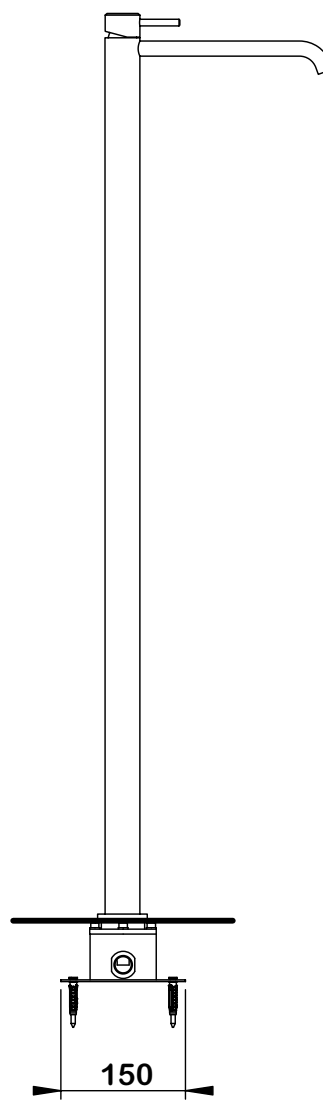

design FLAMINIA DESIGN TEAM

2024

ST3052ACC

Miscelatore monocomando lavabo freestanding
(piletta stop&go ESCLUSA - corpo incasso INCLUSO)

Complementi: piletta stop&go in acciaio (STPLXACC)

Dim. Imballo

Peso kg

Pz. Pallet n° -

vista zenitale / zenital view

vista frontale / frontal view

vista laterale / lateral view

dimensioni in mm

art. **ST3052ACC**

dimensioni in mm