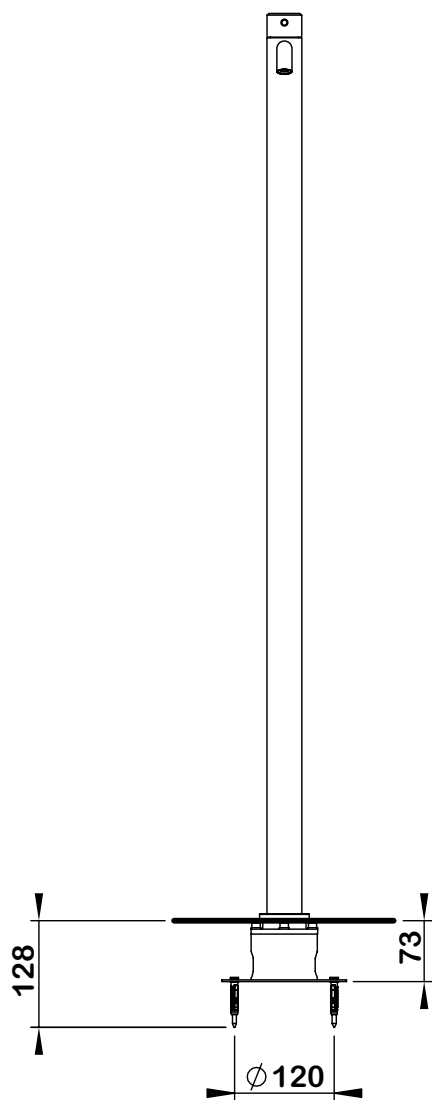

design FLAMINIA DESIGN TEAM

2024

ST3052ACC

Miscelatore monocomando lavabo freestanding
(piletta stop&go ESCLUSA - corpo incasso INCLUSO)

Complementi: piletta stop&go in acciaio (STPLXACC)

Dim. Imballo

Peso kg

Pz. Pallet n° -

vista zenitale / zenital view

vista frontale / frontal view

vista laterale / lateral view

dimensioni in mm

art. **ST3052ACC**

dimensioni in mm