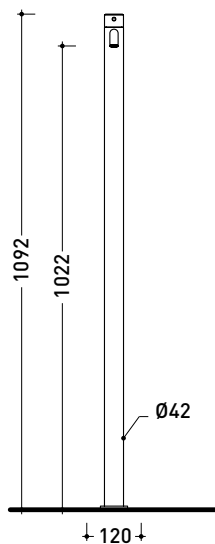

design FLAMINIA DESIGN TEAM

2024

ST3052ACC

Miscelatore monocomando lavabo freestanding
(piletta stop&go ESCLUSA - corpo incasso INCLUSO)

Complementi: piletta stop&go in acciaio (STPLXACC)

Dim. Imballo

Peso kg

Pz. Pallet n° -

vista zenitale / zenital view

vista frontale / frontal view

vista laterale / lateral view

dimensioni in mm

art. **ST3052ACC**

dimensioni in mm