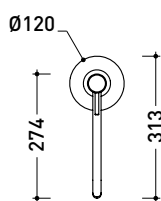

design FLAMINIA DESIGN TEAM

2024

ST3052ACC

Miscelatore monocomando lavabo freestanding
(piletta stop&go ESCLUSA - corpo incasso INCLUSO)

Complementi: piletta stop&go in acciaio (STPLXACC)

Dim. Imballo

Peso kg

Pz. Pallet n° -

vista zenitale / zenital view

vista frontale / frontal view

vista laterale / lateral view

dimensioni in mm

art. **ST3052ACC**

dimensioni in mm