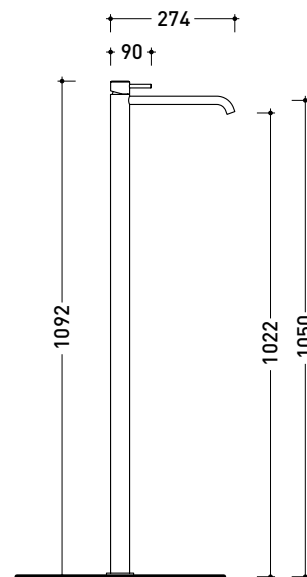

design FLAMINIA DESIGN TEAM

2024

ST3052ACC

Miscelatore monocomando lavabo freestanding
(piletta stop&go ESCLUSA - corpo incasso INCLUSO)

Complementi: piletta stop&go in acciaio (STPLXACC)

Dim. Imballo

Peso kg

Pz. Pallet n° -

vista zenitale / zenital view

vista frontale / frontal view

vista laterale / lateral view

dimensioni in mm

art. **ST3052ACC**

dimensioni in mm