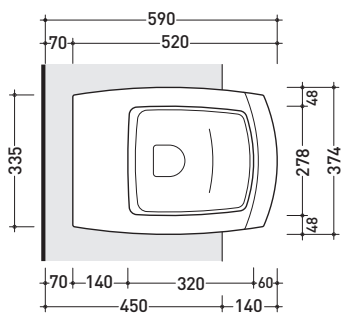

design ROMANO ADOLINI

2006

UNA/WC

Semi-inset wc with S/P trap (drainage connector for floor trap art. TR39/CON and pipe for water inlet included)

Complements: **Thermosetting wrapping seat&cover** (UNACW02)
Una furnishing (UNA75WB - UNA135WB - UNA200WB - UNA240WB)
Toilet set (UNAPF/R)
Line accessories: TWO - HOOP - NOKE' - FOLD

Package dim. 52,5 x 37,5 x 44 cm | Weight 24 kg | Pz. Pallet n° 15

vista zenitale / zenital view

vista laterale / lateral view

elemento rimovibile per l'ispezione
removable part for inspection

vista frontale / frontal view

tubo di risciacquo Ø40 con morsetto in gomma (in dotazione)
water outlet tube Ø40 with holdfast (included in the box)

connessione di scarico a pavimento (in dotazione)
wc floor drainage connector (included in the box)

sezione longitudinale / section

elemento rimovibile per l'ispezione
removable part for inspection

sezione trasversale / section

size in mm

september 2016

CERAMIC: glossy finish

white

black