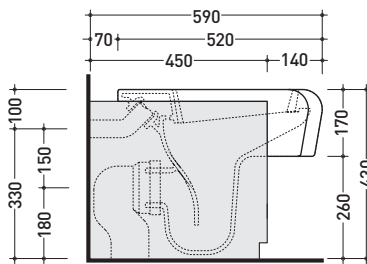

design ROMANO ADOLINI

2006

UNA/WC

Semi-inset wc with S/P trap (drainage connector for floor trap art. TR39/CON and pipe for water inlet included)

Complements: **Thermosetting wrapping seat&cover** (UNACW02)
Una furnishing (UNA75WB - UNA135WB - UNA200WB - UNA240WB)
Toilet set (UNAPF/R)
Line accessories: TWO - HOOP - NOKE' - FOLD

Package dim. 52,5 x 37,5 x 44 cm | Weight 24 kg | Pz. Pallet n° 15

vista zenitale / zenital view

vista laterale / lateral view

elemento rimovibile per l'ispezione
removable part for inspection

vista frontale / frontal view

tubo di risciacquo Ø40 con morsetto in gomma (in dotazione)
water outlet tube Ø40 with holdfast (included in the box)

connessione di scarico a pavimento (in dotazione)
wc floor drainage connector (included in the box)

sezione longitudinale / section

elemento rimovibile per l'ispezione
removable part for inspection

sezione trasversale / section

size in mm

september 2016

CERAMIC: glossy finish

white

black