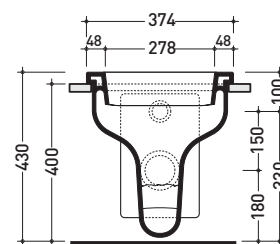

design ROMANO ADOLINI

2006

UNA/WC

Semi-inset wc with S/P trap (drainage connector for floor trap art. TR39/CON and pipe for water inlet included)

Complements: **Thermosetting wrapping seat&cover** (UNACW02)
Una furnishing (UNA75WB - UNA135WB - UNA200WB - UNA240WB)
Toilet set (UNAPF/R)
Line accessories: TWO - HOOP - NOKE' - FOLD

Package dim. 52,5 x 37,5 x 44 cm | Weight 24 kg | Pz. Pallet n° 15

vista zenitale / zenital view

vista laterale / lateral view

elemento rimovibile per l'ispezione
removable part for inspection

vista frontale / frontal view

tubo di risciacquo Ø40 con morsetto in gomma (in dotazione)
water outlet tube Ø40 with holdfast (included in the box)

connessione di scarico a pavimento (in dotazione)
wc floor drainage connector (included in the box)

sezione longitudinale / section

elemento rimovibile per l'ispezione
removable part for inspection

sezione trasversale / section

size in mm

september 2016

CERAMIC: glossy finish

white

black