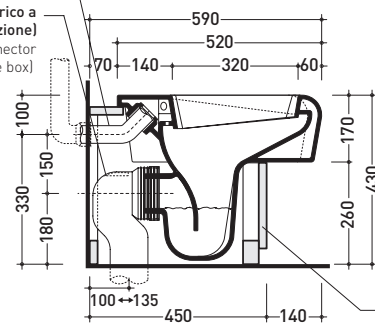

design ROMANO ADOLINI

2006

UNA/WC

Semi-inset wc with S/P trap (drainage connector for floor trap art. TR39/CON and pipe for water inlet included)

Complements: **Thermosetting wrapping seat&cover** (UNACW02)
Una furnishing (UNA75WB - UNA135WB - UNA200WB - UNA240WB)
Toilet set (UNAPF/R)
Line accessories: TWO - HOOP - NOKE' - FOLD

Package dim. 52,5 x 37,5 x 44 cm | Weight 24 kg | Pz. Pallet n° 15

vista zenitale / zenital view

vista laterale / lateral view

elemento rimovibile per l'ispezione
removable part for inspection

vista frontale / frontal view

tubo di risciacquo Ø40 con morsetto in gomma (in dotazione)
water outlet tube Ø40 with holdfast (included in the box)

connessione di scarico a pavimento (in dotazione)
wc floor drainage connector (included in the box)

sezione longitudinale / section

elemento rimovibile per l'ispezione
removable part for inspection

sezione trasversale / section

size in mm

september 2016

CERAMIC: glossy finish

white

black