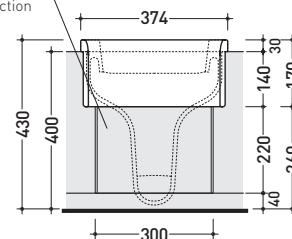

Package dim. 52,5 x 37,5 x 44 cm | Weight 24 kg | Pz. Pallet n° 15

vista zenitale / zenital view

vista laterale / lateral view

elemento rimovibile per l'ispezione
removable part for inspection

vista frontale / frontal view

tubo di risciacquo Ø40 con morsetto in gomma (in dotazione)
water outlet tube Ø40 with holdfast (included in the box)

connessione di scarico a pavimento (in dotazione)
wc floor drainage connector (included in the box)

sezione longitudinale / section

elemento rimovibile per l'ispezione
removable part for inspection

sezione trasversale / section

size in mm

september 2016

CERAMIC: glossy finish

white

black